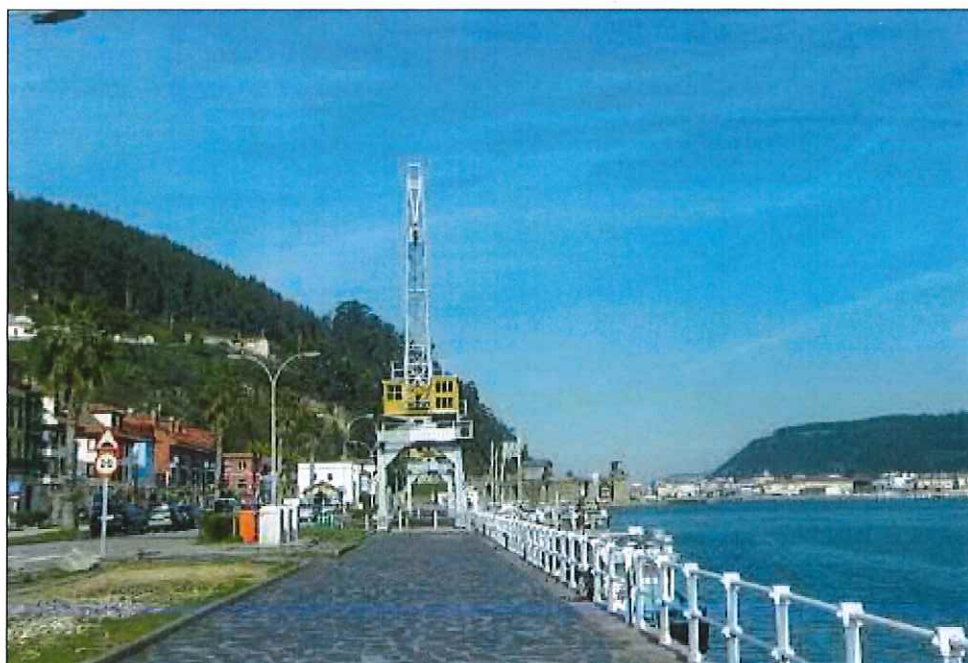

IV EXPOSICIÓN DE FLORES DE CAMELIA
DEL BAJO NALÓN (ASTURIAS)

SÁBADO 23 - DOMINGO 24 DE MARZO DE 2019

“CENTRO DE INTERPRETACIÓN”
SAN ESTEBAN DE PRAVIA (MUROS DE NALÓN)